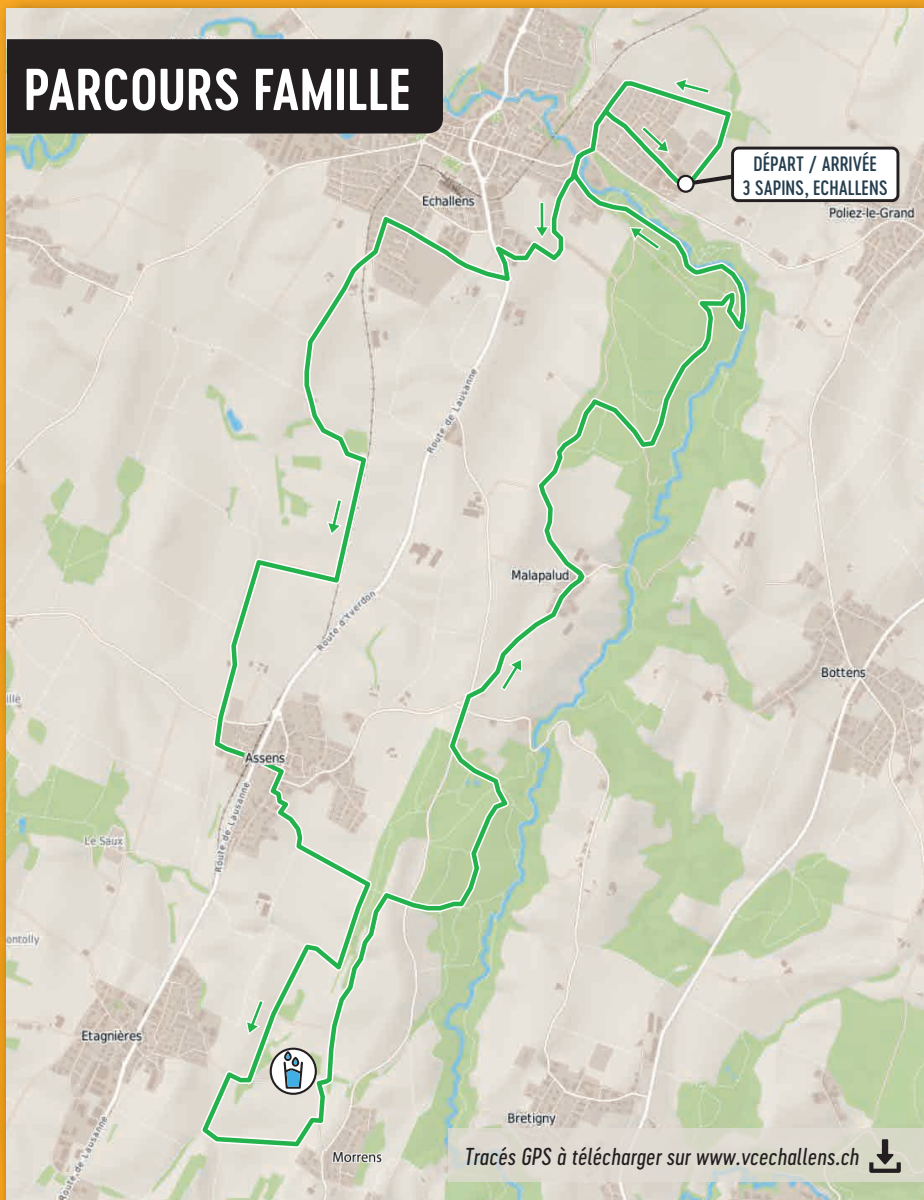

Merci au soutien
de nos partenaires !

GROS
d'VAUD

ECHALLENS
RÉGION TOURISME

FONDS
DU SPORT
VAUDOIS
LOTTERIE
ROMANDE

BIKE
WORLD

MIGROS
VAUDOISE
depuis 1946

RAIFFEISEN

- Départ et arrivée à Echallens, Collège des Trois-Sapins
- Vestiaires et douches sur place
- Parking gratuit. Lavage des vélos à disposition
- Parcours non chronométrés
- Stand de massage sportif gratuit

Ravitaillement 

Parcours cumulables

BLEU + ROUGE : 57 km

ROUGE + NOIR : 57 km

BLEU + ROUGE + NOIR : 75 km

Tracés GPS à télécharger sur www.vcechallens.ch 

VÉLO DE ROUTE

DÉPART / ARRIVÉE
3 SAPINS, ECHALLENS

 PETIT PARCOURS : 58 km

Dénivelé : 720 mètres

 GRAND PARCOURS : 107 km

Dénivelé : 1'800 mètres

Ravitaillement

 RANDO
DES BLES 

16
06
24

PARCOURS FAMILLE

 **PARCOURS FAMILLE : 18 km**
Adapté aux familles et aux remorques
Très peu technique
Petites routes bétonnées, chemins larges

Ravitaillement 

le Vélo Club Echallens est fier de vous organiser les

Envie de rouler avec une équipe sympa et dynamique ?