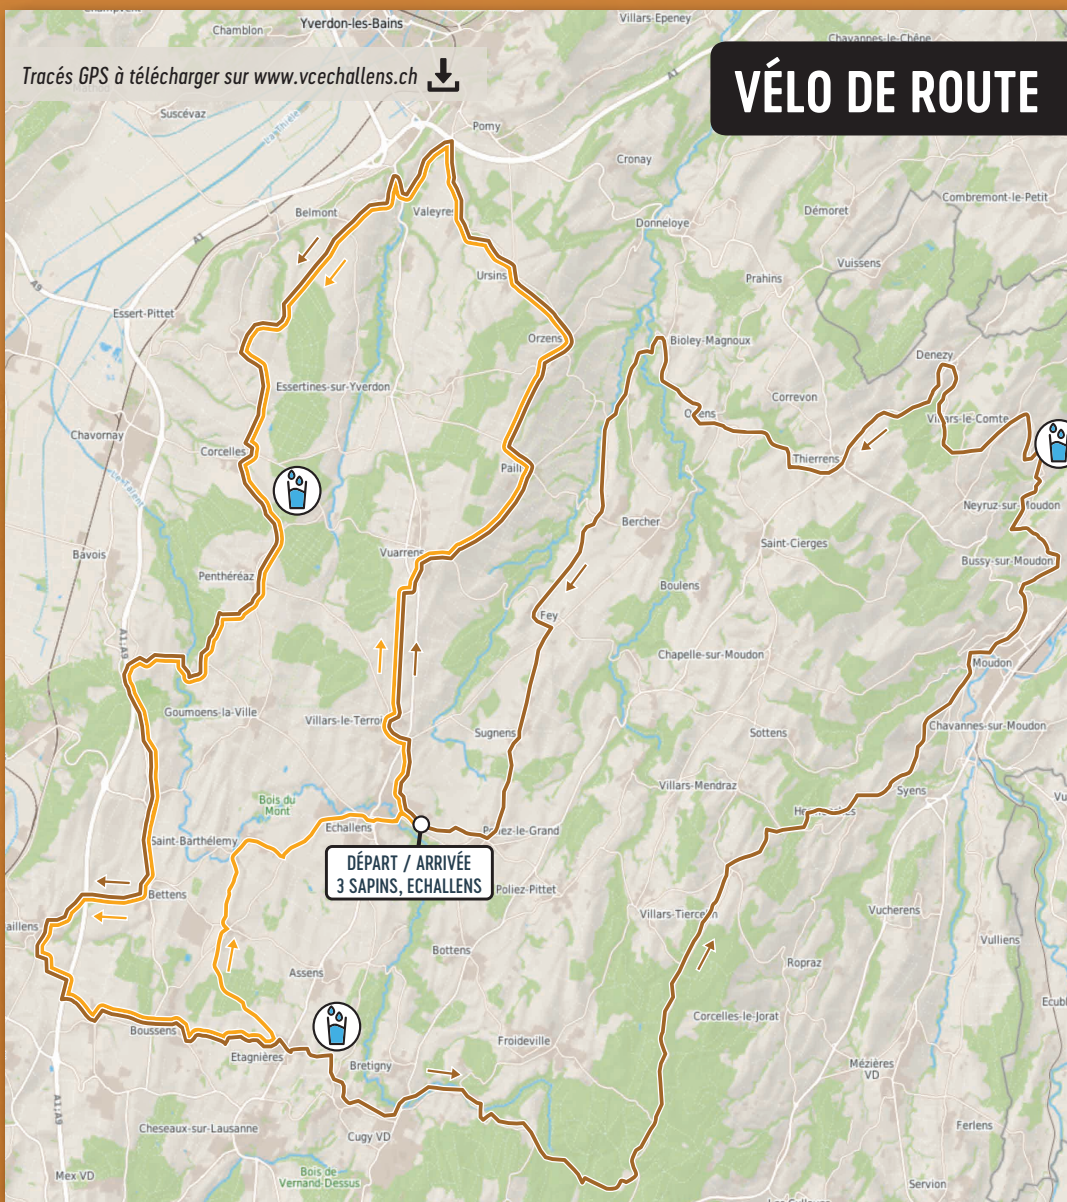

Merci au soutien
de nos partenaires !

GROS
d'VAUD

ECHALLENS
RÉGION TOURISME

FONDS
DU SPORT
VAUDOIS
LOTTERIE
ROMANDE

BIKE
WORLD

MIGROS
VAUDOISE
depuis 1946

RAIFFEISEN

- Départ et arrivée à Echallens, Collège des Trois-Sapins
- Vestiaires et douches sur place
- Parking gratuit. Lavage des vélos à disposition
- Parcours non chronométrés
- Stand de massage sportif gratuit

Ravitaillement 

Parcours cumulables

BLEU + ROUGE : 57 km

ROUGE + NOIR : 57 km

BLEU + ROUGE + NOIR : 75 km

Tracés GPS à télécharger sur www.vcechallens.ch 

VÉLO DE ROUTE

DÉPART / ARRIVÉE
3 SAPINS, ECHALLENS

 PETIT PARCOURS : 58 km

Dénivelé : 720 mètres

 GRAND PARCOURS : 107 km

Dénivelé : 1'800 mètres

Ravitaillement

 RANDO
DES BLES 

16
06
24

PARCOURS FAMILLE

 **PARCOURS FAMILLE : 18 km**
Adapté aux familles et aux remorques
Très peu technique
Petites routes bétonnées, chemins larges

Ravitaillement 

le Vélo Club Echallens est fier de vous organiser les

Envie de rouler avec une équipe sympa et dynamique ?