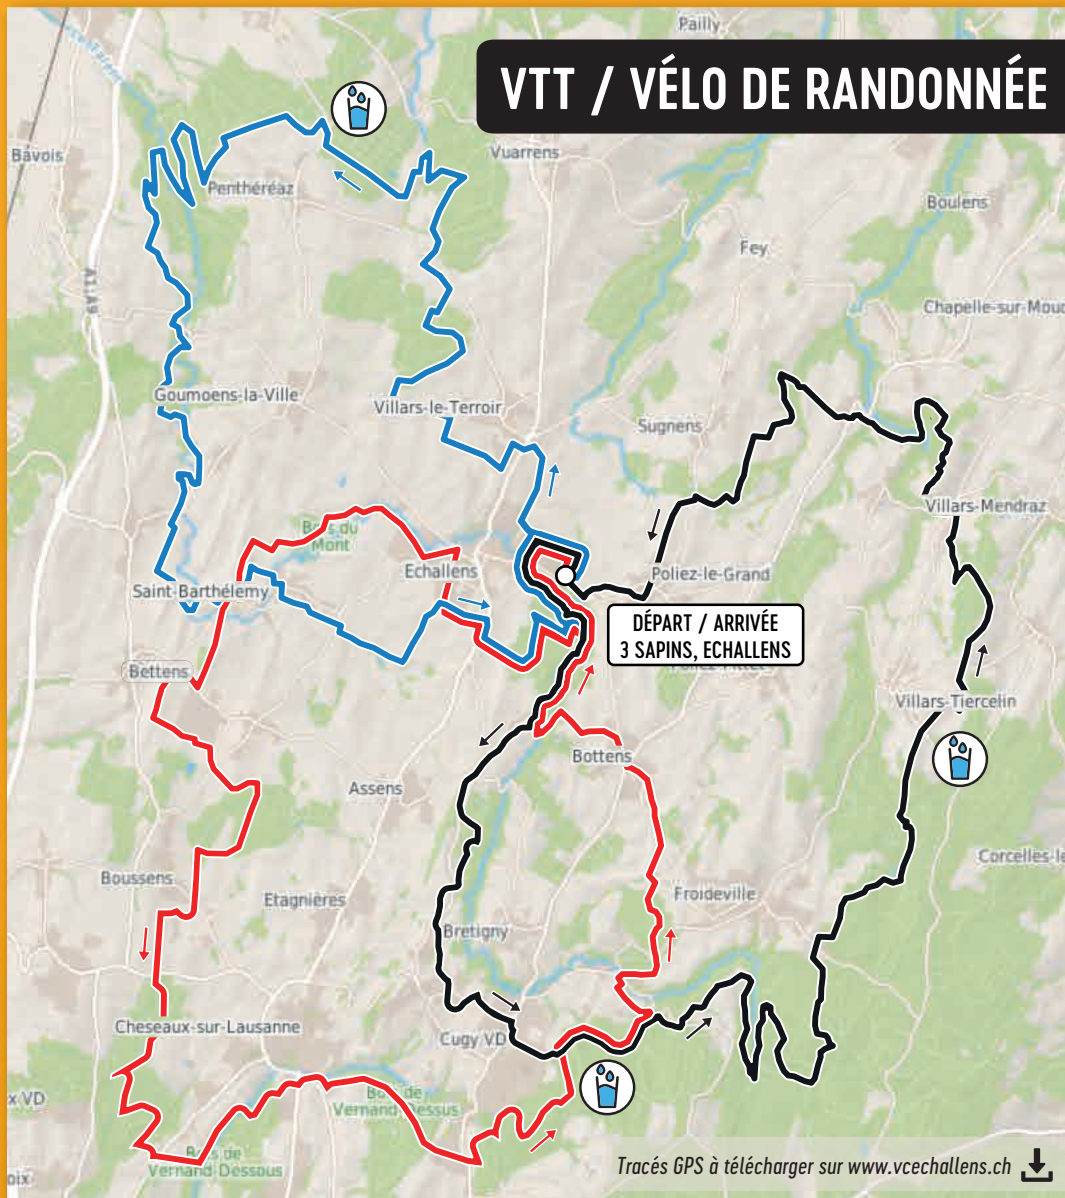

VTT / VÉLO DE RANDONNÉE

- **PARCOURS BLEU : 38 km**
  Peu technique
- **PARCOURS ROUGE : 37 km**
  Niveau technique moyen
- **PARCOURS NOIR : 39 km**
  Niveau technique avancé

Ravitaillement

Parcours cumulables

BLEU + ROUGE : 57 km

ROUGE + NOIR : 57 km

BLEU + ROUGE + NOIR : 75 km